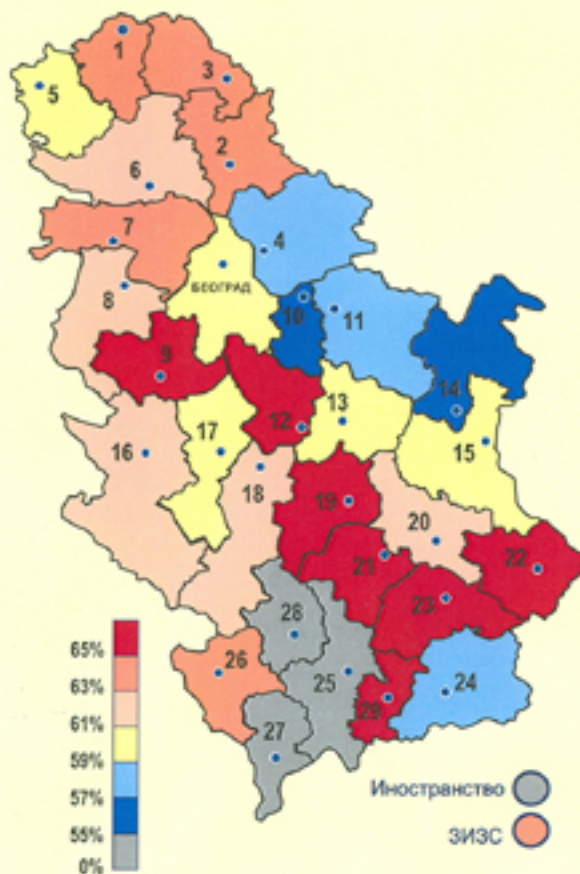

Парламентарни избори 11. мај 2008.

Бирачи који су гласали

Република Србија	61,35%
Централна Србија	61,30%
АП Војводина	61,71%
АП Косово и Метохија	45,83%

Изразност бирача на
бирачка места

Округ	%	Округ	%
0 Град Београд	59,67%	15 Зајечарски	59,61%
1 Северно-бачки	63,45%	16 Златиборски	62,59%
2 Средње-банатски	63,55%	17 Моравски	60,06%
3 Северно-банатски	63,94%	18 Рашки	61,14%
4 Јужно-банатски	57,48%	19 Рашки	65,79%
5 Западно-бачки	60,12%	20 Нишавски	61,67%
6 Јужно-бачки	61,61%	21 Топлички	69,96%
7 Сремски	63,79%	22 Пиротски	67,46%
8 Мачвански	62,43%	23 Јабланички	66,44%
9 Колубарски	65,86%	24 Пчињски	58,74%
10 Подунавски	56,28%	25 Косовски	51,12%
11 Браничевски	58,02%	26 Пећки	64,57%
12 Шумадијски	66,08%	27 Призренски	28,36%
13 Поморавски	60,97%	28 Косовско-митровачки	53,77%
14 Борски	55,13%	29 Косовско-поморавски	68,85%
Иностранство	36,59%	ЗИЗС	64,39%

Интерно расељена лица са КиМ

	%
● Ван територије КиМ	36,17%
● Унутар територије КиМ	41,83%